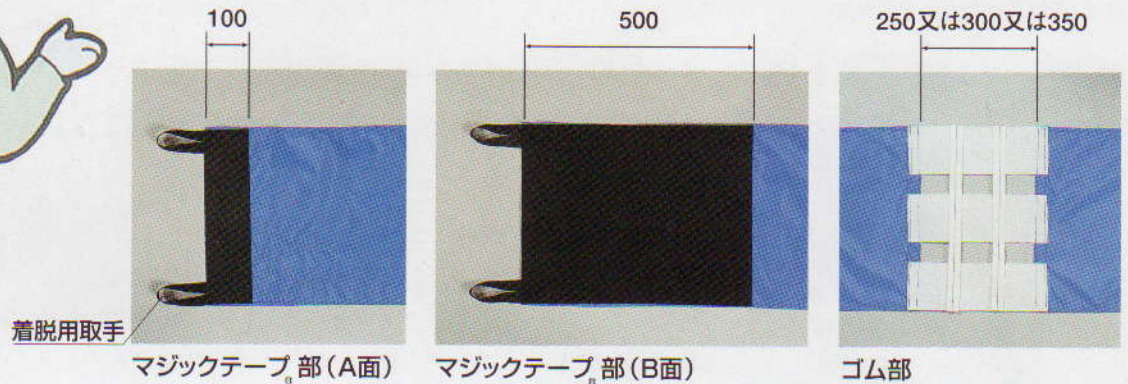

エコロジー パレマキ®

パレマキは、
マジックテープで
ワンタッチ。
サイクル使用。
ゴミにならない。
利益を提供。

「パレマキ」はタカギ・ボックスの登録商標です。

パレマキ®

パレットのはらまきです。

※二人での装着（巻き付け）が基本です。

1 特長

- マジックテープ_®採用……取扱、着脱がスムーズで汎用性に富んでいます。
- 布ベース……あらゆる形状になじみます。
- ゴム付……ケース等の固定度を増しショックを吸収します。

2 特性

項 目	単 位	測 定 値
布 巾	cm	最大100
布(ナイロン)引張強度 青色	kg	140/3cm ² 以上
マジックテープ _® せん断強度	kg	20/5cm ² 以上
マジックテープ _® 耐久性(着脱)	回	10,000以上

●上記数値は平均測定値であり保証値ではありません。

3 規格

※①長さ許容範囲+50mm -150mm ②長さの選定はマジックテープ_®部の計算をしないでください。

巾			S	M	L
(mm)			(mm)	(mm)	(mm)
100	200	300	L=3,600用	L=4,200用	L=4,800用
400	500	600	L=3,800用	L=4,400用	L=5,000用
700	800	900	L=4,000用	L=4,600用	L=5,200用
1,000					

- パレットサイズ又は載置物の外周が基準になります。外周は必ずご確認ください。
- 上記以外のサイズ及び社名印刷はご相談ください。
- 状況に応じて予告なしに仕様を変更することがあります。
- ご使用後はマジックテープ部を係着しておくと次の使用時に便利です。